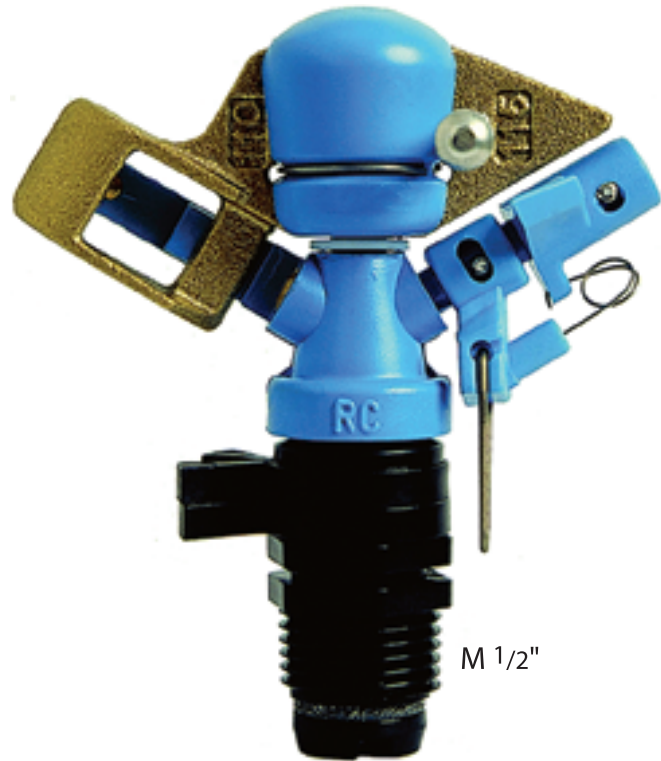

RC 115

1/2" Plastic & Metal Part Circle Sprinkler - Single Nozzle

	3.5 mm		4.0 mm	
kPa	R./m.	L./h.	R./m.	L./h.
150	11.3	600	11.5	750
200	12.8	639	13.6	791
250	13.0	717	13.9	873
300	13.5	781	14.1	966
350	13.6	831	14.2	1100

RC 205

1/2" Plastic Part Circle Sprinkler - Single Nozzle

	3.2 mm		4.0 mm		4.8 mm	
kPa	R./m.	L./h.	R./m.	L./h.	R./m.	L./h.
150	11.1	470	11.3	720	11.4	1030
200	11.6	550	11.8	840	12.0	1200
250	11.8	620	12.1	950	12.4	1350
300	12.0	680	12.3	1040	12.6	1480
350	12.2	740	12.5	1130	12.8	1610