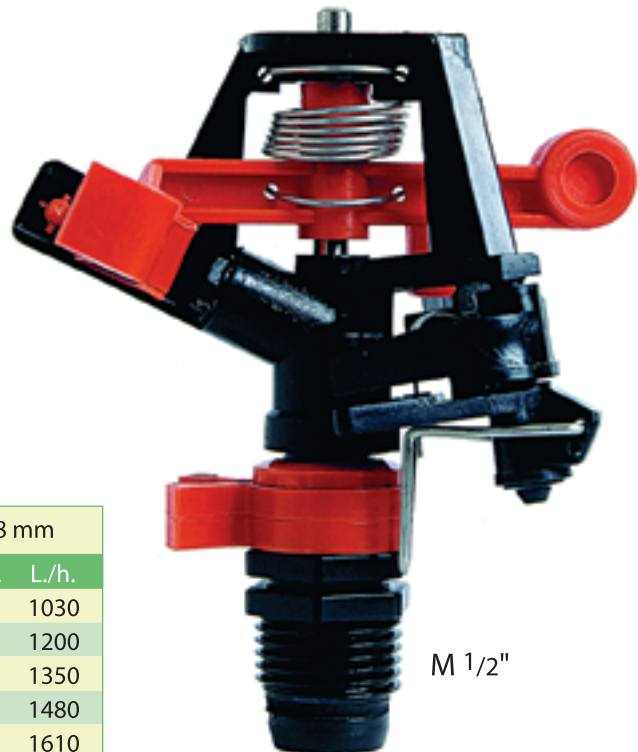

RC 115

1/2" Plastic & Metal Part Circle Sprinkler - Single Nozzle

	3.5 mm		4.0 mm	
kPa	R./m.	L./h.	R./m.	L./h.
150	11.3	600	11.5	750
200	12.8	639	13.6	791
250	13.0	717	13.9	873
300	13.5	781	14.1	966
350	13.6	831	14.2	1100

RC 205

1/2" Plastic Part Circle Sprinkler - Single Nozzle

	3.2 mm		4.0 mm		4.8 mm	
kPa	R./m.	L./h.	R./m.	L./h.	R./m.	L./h.
150	11.1	470	11.3	720	11.4	1030
200	11.6	550	11.8	840	12.0	1200
250	11.8	620	12.1	950	12.4	1350
300	12.0	680	12.3	1040	12.6	1480
350	12.2	740	12.5	1130	12.8	1610